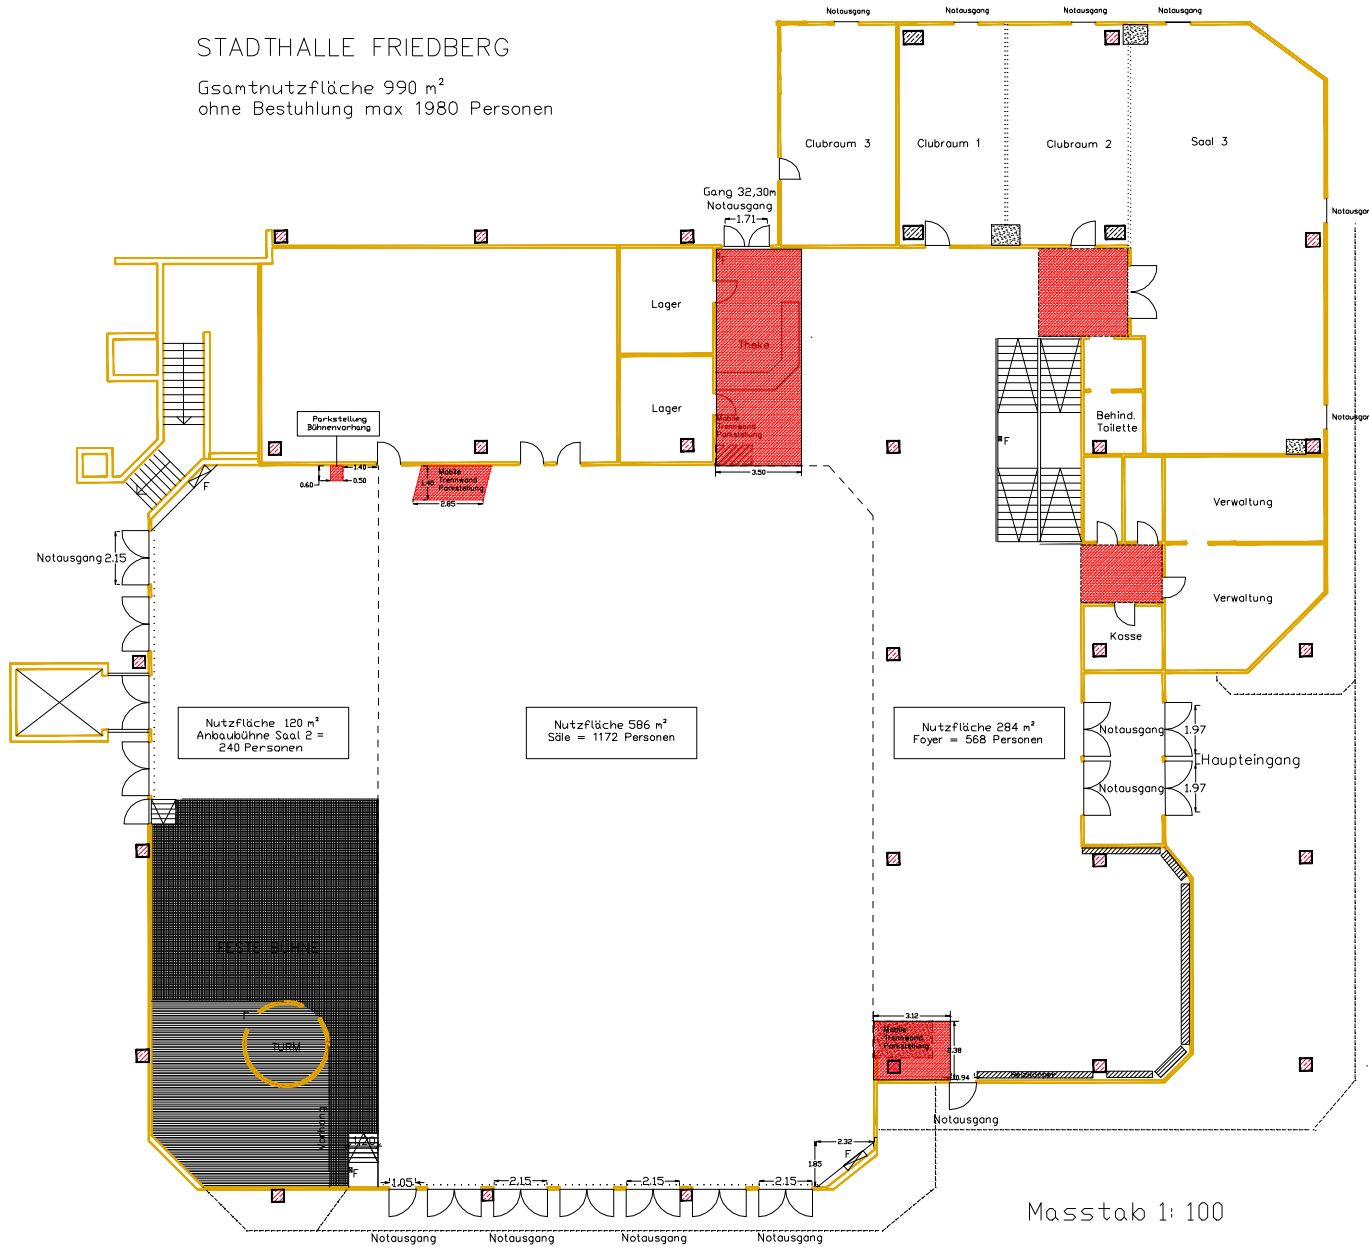

STADTHALLE FRIEDBERG

Gesamtnutzfläche 990 m²
ohne Bestuhlung max 1980 Personen

Masstab 1: 100